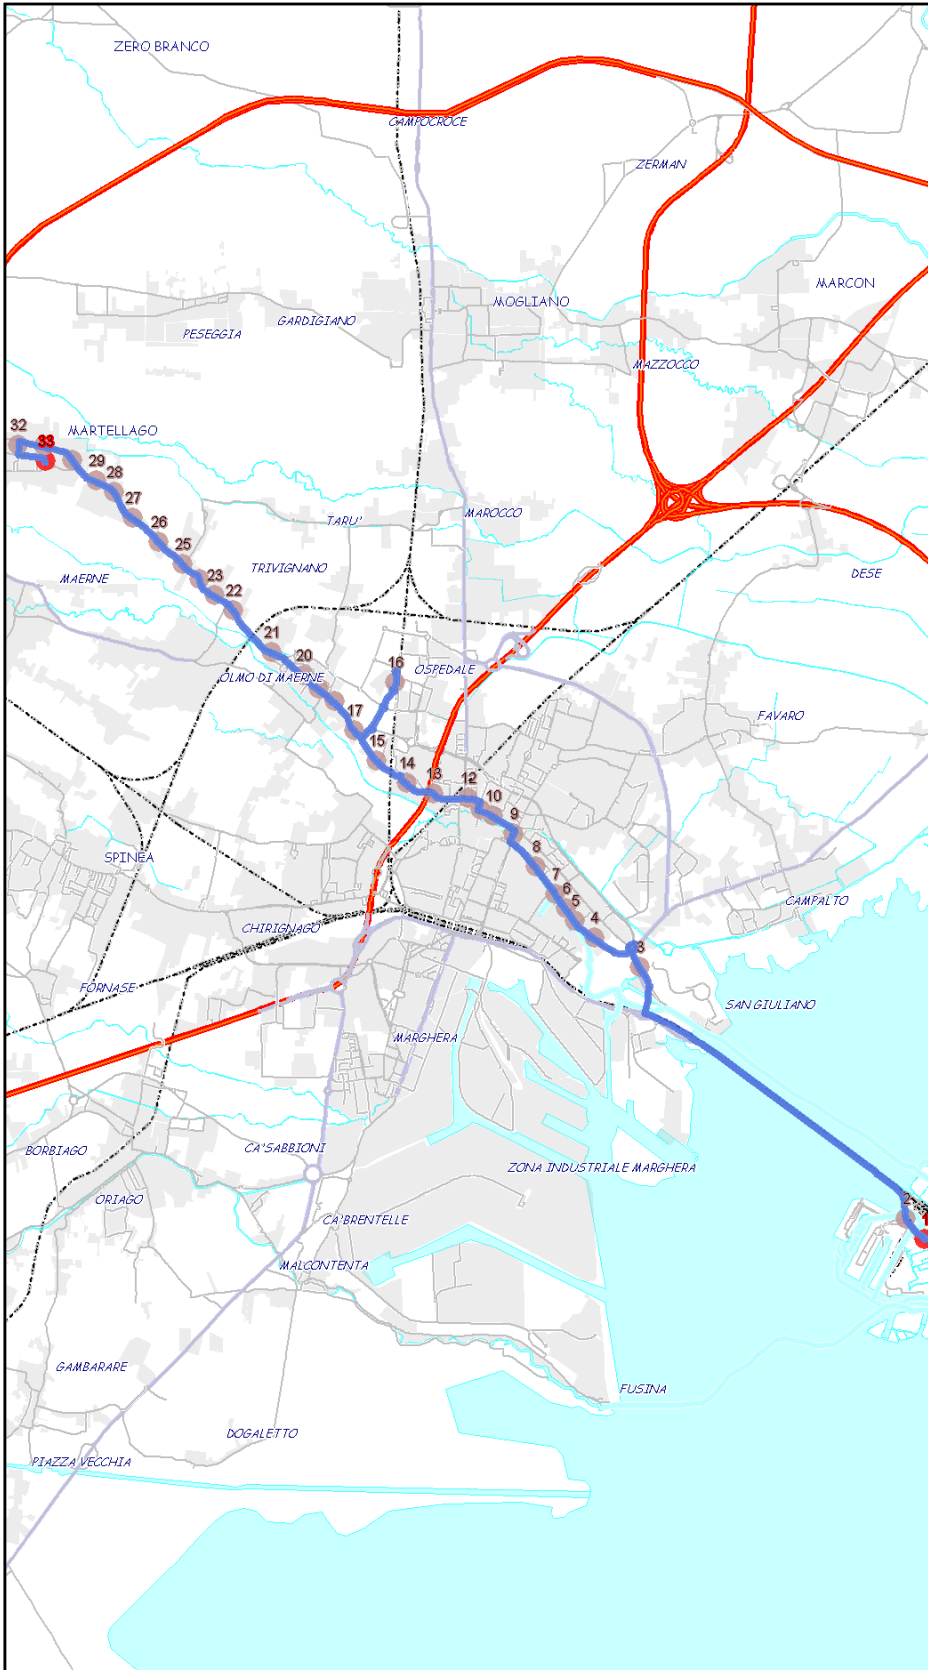

Urbano Mestre

Percorso: VENEZIA - S.Giuliano - Forte Marghera - MESTRE CENTRO - S.Rocco - Einaudi - Torre Belfredo - Cipressina - SFMR Ospedale - Zelarino - Trivignano - Castellana - MARTELLAGO

Settore
Linea

UM
80

Elenco Fermate

- 1 - S (512) Corsia A7 - CORSIA A7
- 2 - S (1392) PTE DELLA Libertà - S. Chiara (distributore)
- 3 - D (176) Orlanda - Parco S. Giuliano
- 4 - D (175) Forte Marghera - Stadio Atletica
- 5 - D (174) Forte Marghera - Incr. via M. Moretti
- 6 - D (173) Forte Marghera - Incr. via Millosevich
- 7 - (172) Forte Marghera - Incr. via Hermada
- 8 - D (171) Forte Marghera - Incr. via Gerlin
- 9 - D (458) Colombo - MESTRE CENTRO B4
- 10 - (84) S. Rocco - P.ta G. Bruno
- 11 - D (116) Einaudi - Incr. via Giuliani
- 12 - D (82) Torre Belfredo - Incr. via Terraglio
- 13 - D (17) Castellana - Incr. via S. Chiara
- 14 - D (101) Castellana - Incr.v.Ciardi,Cipressina
- 15 - D (99) Castellana - Incr.v.Bellotto Nazareth
- 16 - (1398) Ospedale dell'Angelo - SFMR Ospedale
- 17 - D (98) Castellana - Incr. Vicolo Marzenego
- 18 - D (97) Castellana - Incr. via Carpaccio
- 19 - (96) Castellana - Zelarino Chiesa
- 20 - D (95) Castellana - Zelarino Municipio
- 21 - D (94) Castellana - Incr. via Parolari
- 22 - D (93) VIA Castellana - Incr. via Lotto
- 23 - D (92) VIA Castellana - Incr. via Gozzoli
- 24 - D (91) Castellana - Incr. via della Chiesa
- 25 - D (90) Castellana - Trivignano (v.Ca Lin)
- 26 - D (89) Castellana - Incr. via Botticelli
- 27 - D (88) Castellana - Incr. via Pree
- 28 - D (87) Castellana - Fabbr. Kelemata
- 29 - D (102) Castellana - Fornace
- 30 - D (372) Castellana - Incr. via Trento
- 31 - D (373) Castellana - Banca
- 32 - D (3480) P.zza Bertati - Martellago Centro
- 33 - D (370) Veneto - Capolinea - Martellago

S=Salita, D=Discesa, N=Non ferma

Scala

1:60676

Nota:

Urbano Mestre

Percorso: MARTELLAGO - Castellana - Trivignano - Zelarino - Cipressina - Einaudi - S.Rocco - MESTRE CENTRO - Forte Marghera - San Giuliano - VENEZIA