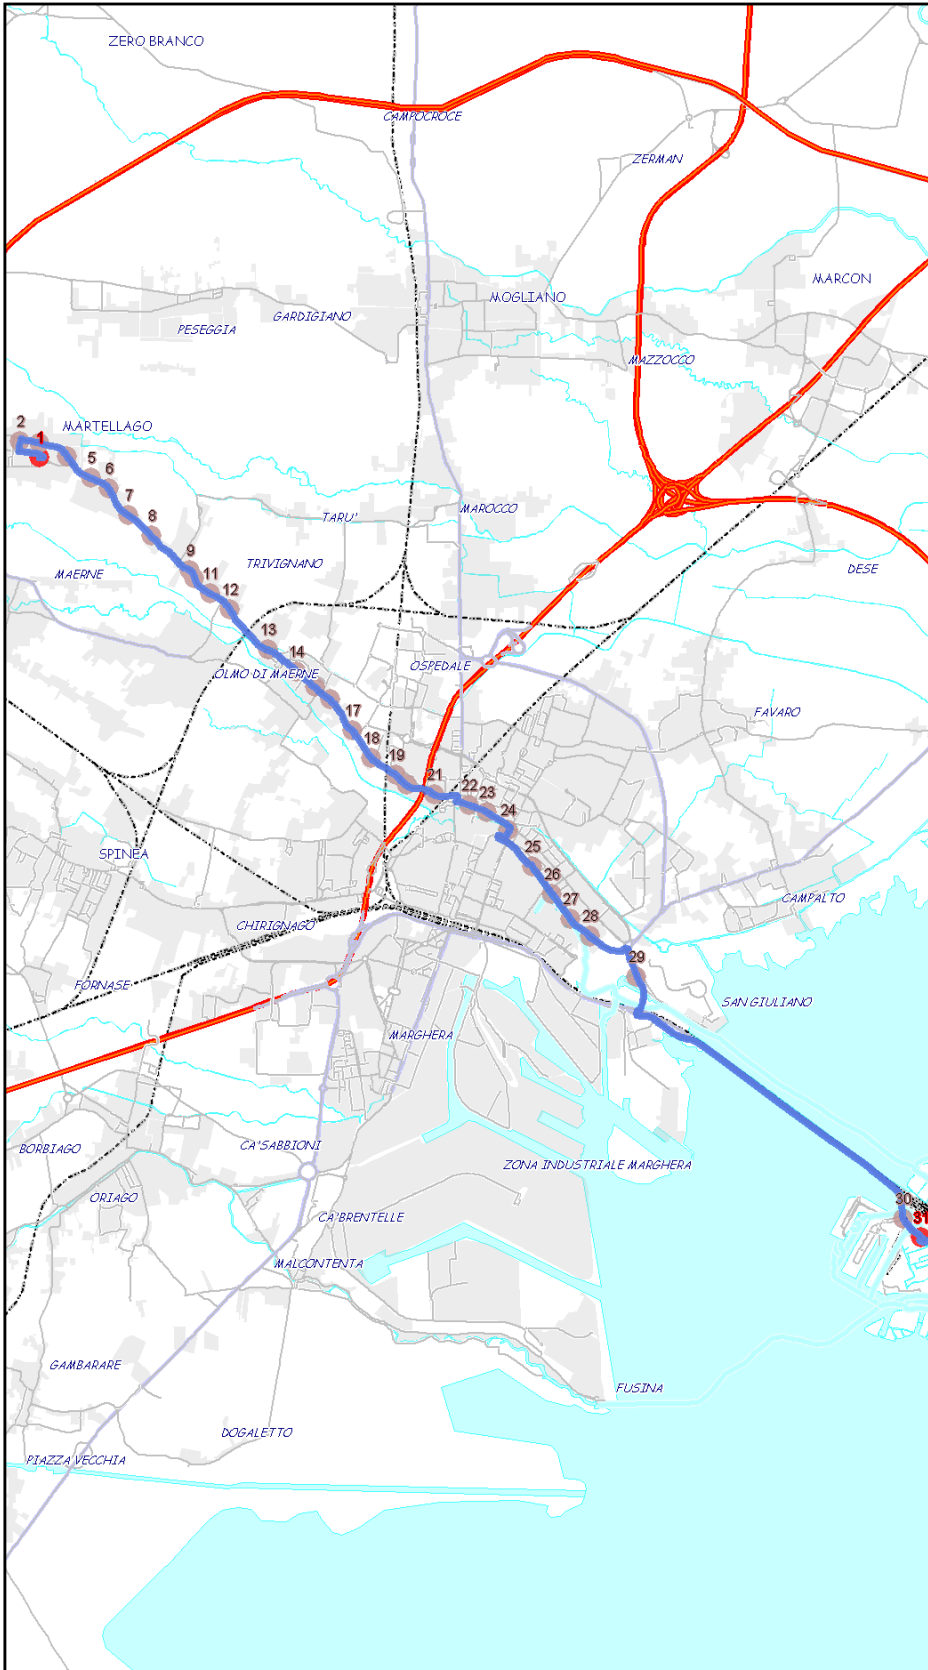

Settore
Linea

UM
80

Elenco Fermate

1. 1 - S (370) Veneto - Capolinea - Martellago
2. 2 - S (1371) VIA Grimani - Martellago (sc. Medie)
3. 3 - S (1373) Castellana - Banca
4. 4 - S (1372) Castellana - Incr. via Trento
5. 5 - S (1102) Castellana - Fornace
6. 6 - S (1087) Castellana - Fabbr. Kelemata
7. 7 - S (1088) Castellana - Incr. via Pree
8. 8 - S (1089) Castellana - Incr. via Botticelli
9. 9 - S (1090) Castellana - Trivignano B Park
10. 10 - S (1091) Castellana - Trivignano (v.Chiesa)
11. 11 - S (1092) VIA Castellana - Trivignano (v.Gozzoli)
12. 12 - S (1093) VIA Castellana - Incr. via Lotto
13. 13 - S (1094) Castellana - Incr. via Parolari
14. 14 - S (1095) Castellana - Incr.v.Virgilio Municipio
15. 15 - (1096) Castellana - Zelarino Chiesa
16. 16 - S (1097) Castellana - Incr. via Carpaccio
17. 17 - S (1098) Castellana - Incr. Vicolo Marzenego
18. 18 - S (1099) Castellana - Incr. via Bellotto
19. 19 - S (1100) Castellana - Incr. via Piranesi
20. 20 - S (1101) Castellana - Incr.v.Ciardi,Cipressina
21. 21 - S (1017) Castellana - v.Antonio da Pordenone
22. 22 - S (81) Einaudi - Giardini
23. 23 - S (1084) S. Rocco - P.tta G. Bruno
24. 24 - (142) Colombo - MESTRE CENTRO B2
25. 25 - S (1171) Forte Marghera - Incr. via Gerlin
26. 26 - (1172) Forte Marghera - Incr. via Hermada
27. 27 - S (1174) Forte Marghera - Incr. via M. Moretti
28. 28 - S (1175) Forte Marghera - Stadio Atletica
29. 29 - S (6071) Orlanda - S.Giuliano
30. 30 - D (392) PTE DELLA Libertà - S. Chiara "dogana"
31. 31 - D (512) Corsia A7 - CORSIA A7

S=Salita, D=Discesa, N=Non ferma

Scala

1:60500

Nota: